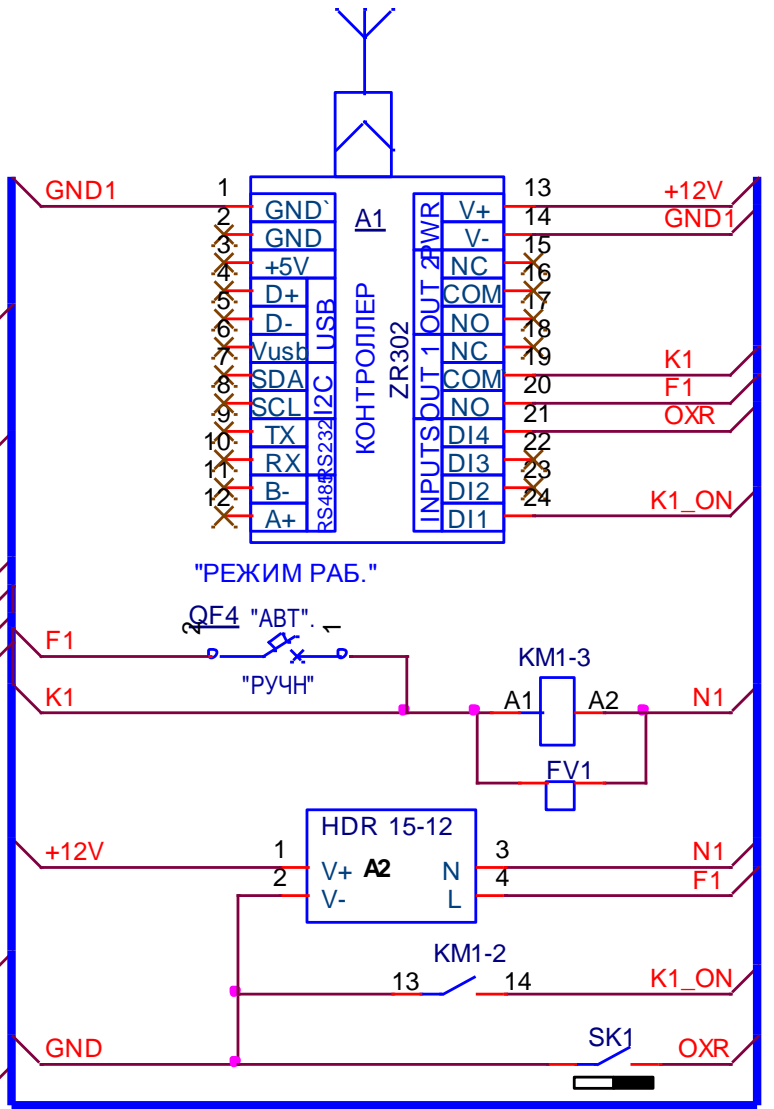

"ПИТАНИЕ
380В, 50Гц"

ПИТАНИЕ
ШКАФ

"РЕЖИМ РАБ."

QF4 "АВТ".

"РУЧ"

"НАГРУЗКА"